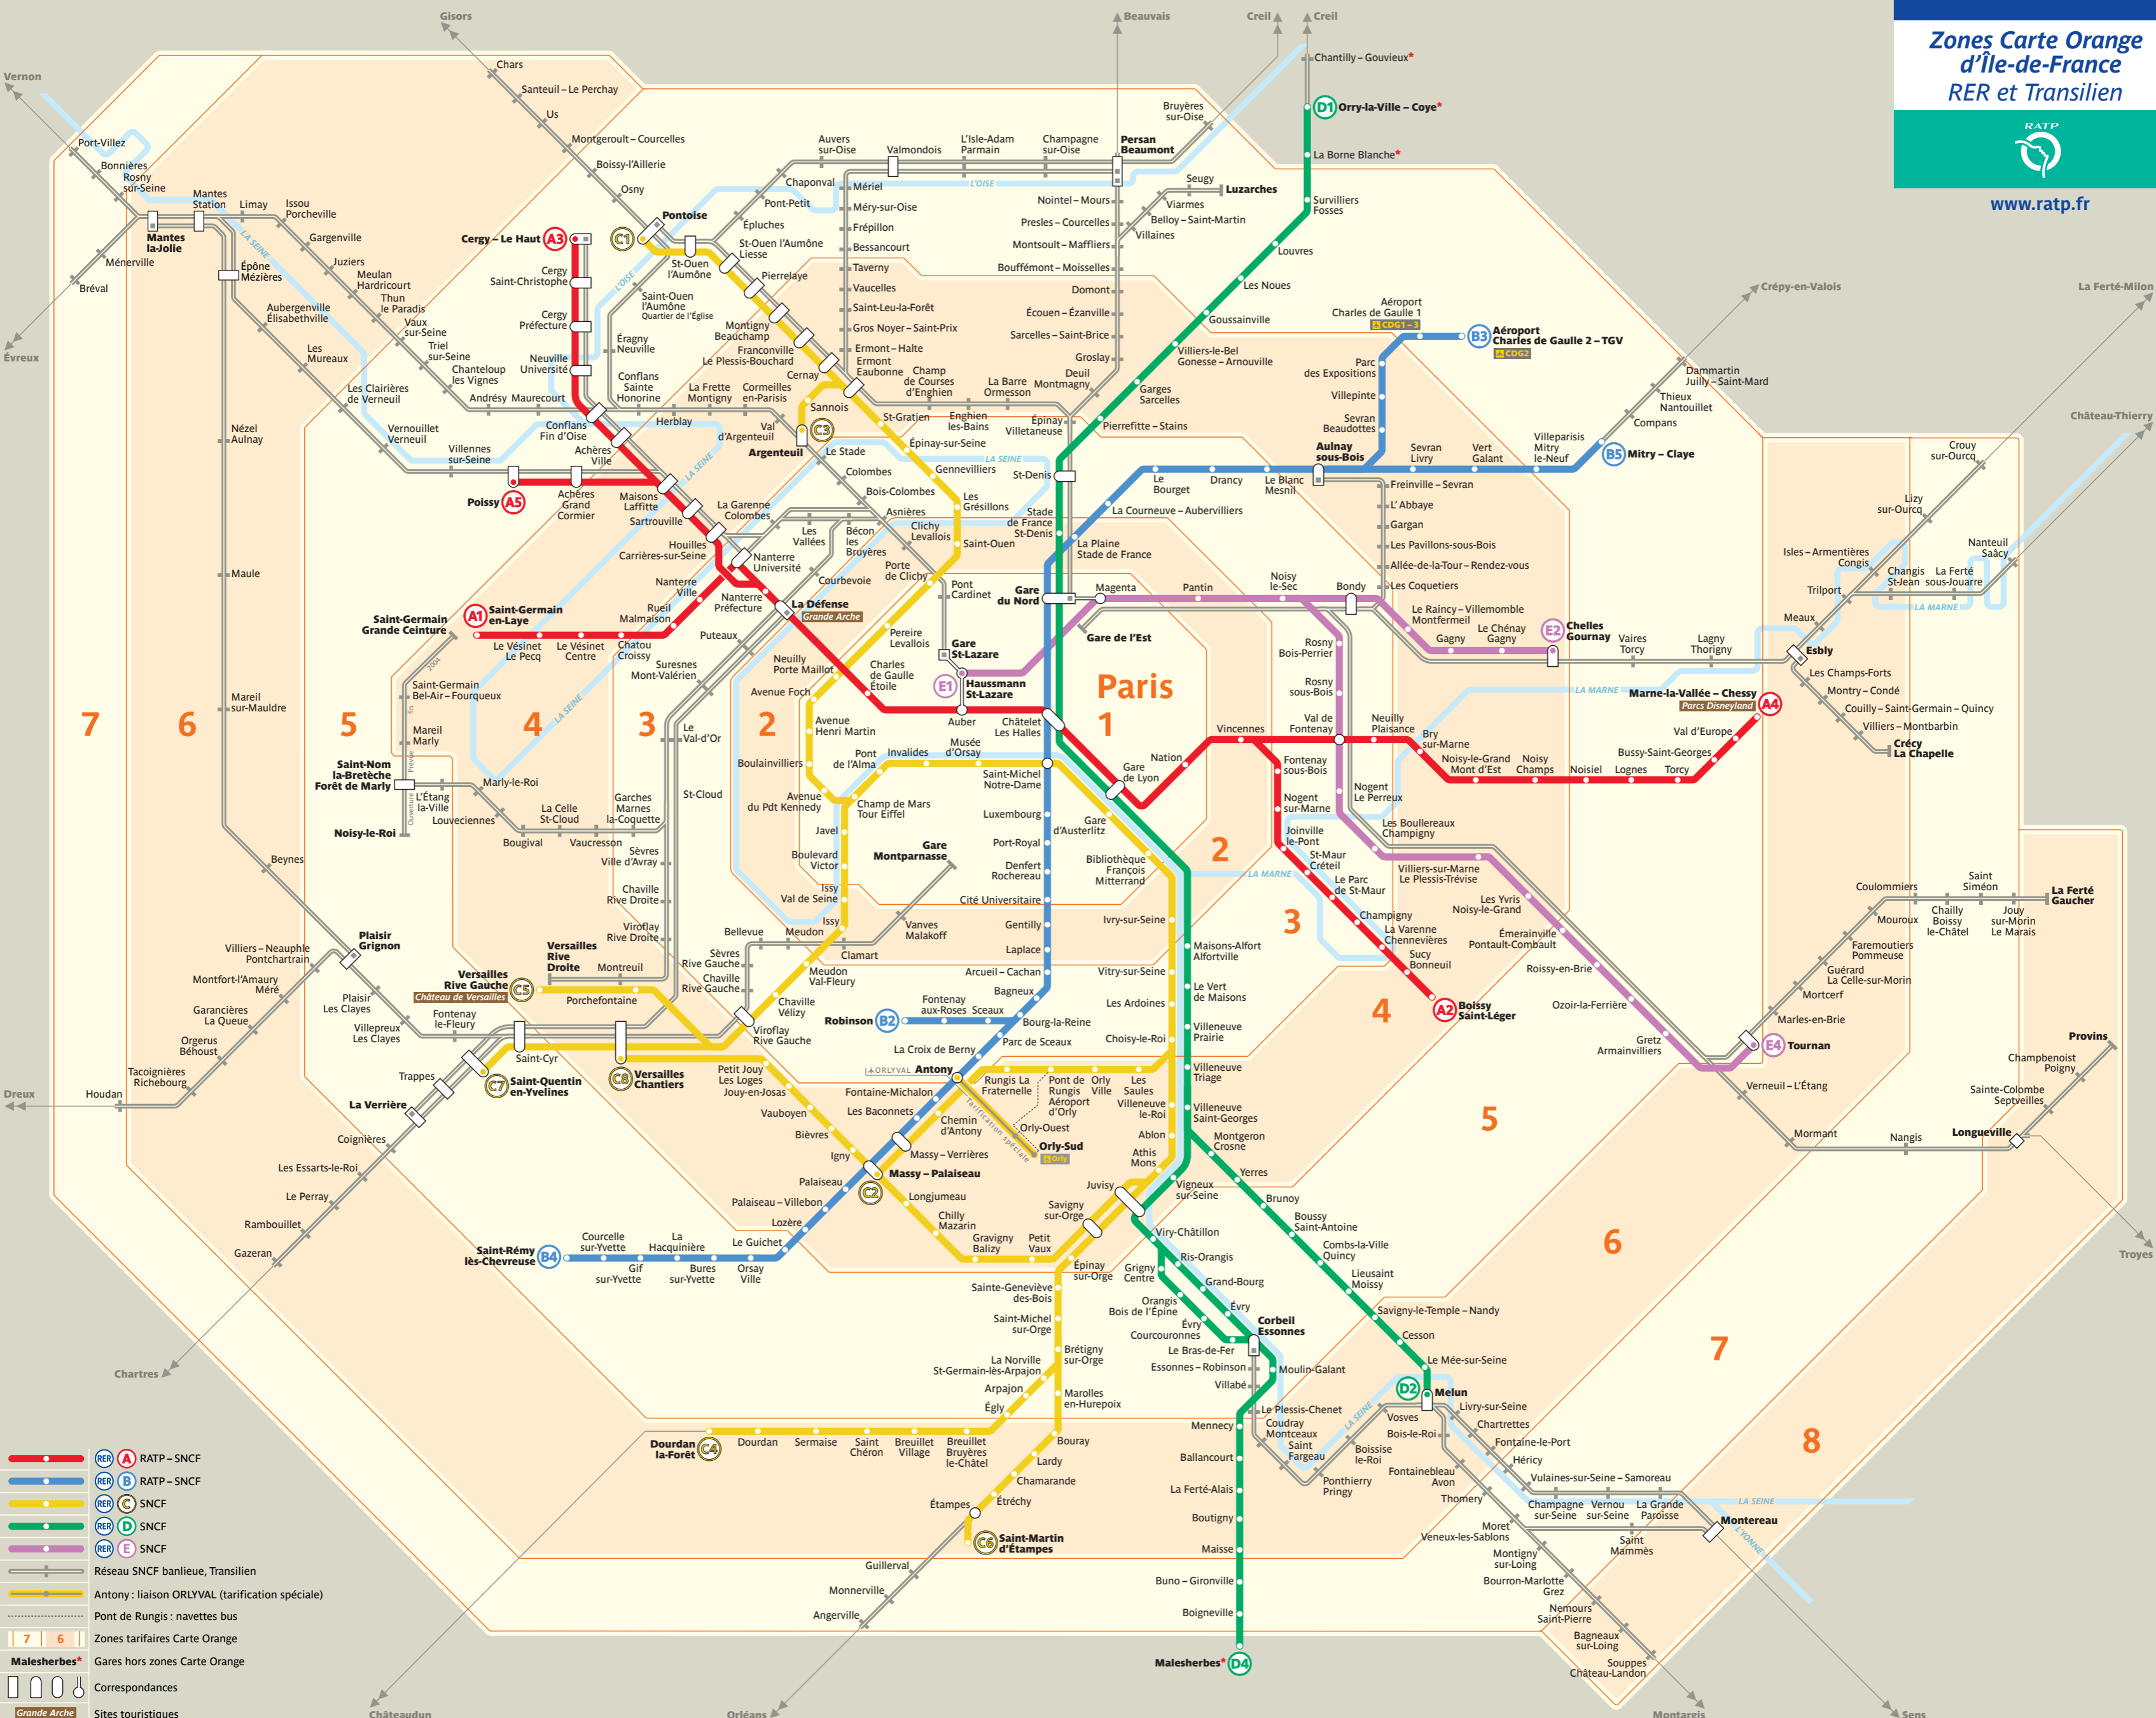

Zones Carte Orange d'Île-de-France RER et Transilien

www.ratp.fr

- RER A RATP - SNCF
- RER B RATP - SNCF
- RER C SNCF
- RER D SNCF
- RER E SNCF
- Réseau SNCF banlieue, Transilien
- Antony : liaison ORLYVAL (tarification spéciale)
- Pont de Rungis : navettes bus
- Zones tarifaires Carte Orange
- Malessherbes* Gares hors zones Carte Orange
- Correspondances
- Sites touristiques